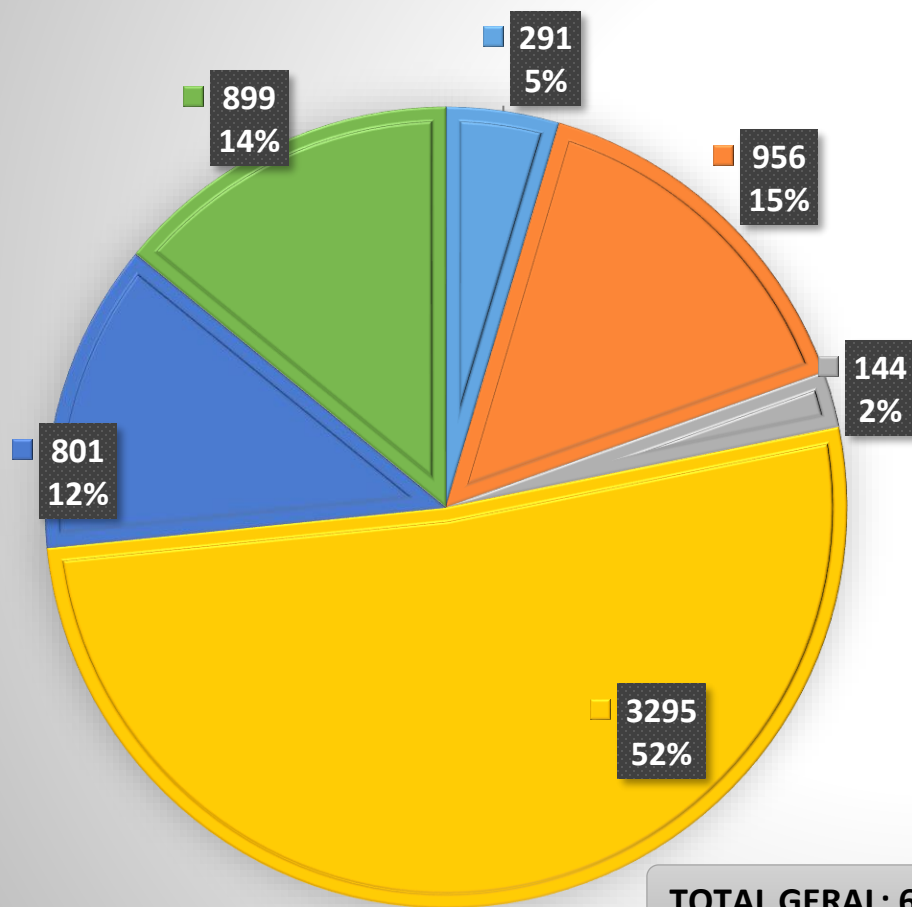

SEGUNDA
VICE-PRESIDÊNCIA

Eficiência, humanização
e inovação

TJPE

CARTÓRIO DE RECURSOS PARA TRIBUNAIS SUPERIORES - CARTRIS

Produtividade da Secretaria da 1ª e 2ª Vice-Presidência
Outubro /2024

TOTAL GERAL: 6.386

- Processos Sobrestados (Tarefa Aguardar Paradigma do STJ/STF)
- Processos Arquivados Definitivamente (devolvidos ao 1º grau)
- Processos Arquivados Definitivamente (originários)
- Intimações/publicações de decisões (Tarefa Processos com Prazo em Curso)
- Processos remetidos ou enviados ao STJ/STF
- Processos baixados do STJ/STF

➔ **Números de Atos de Secretaria (somatório de movimentações e expedientes de todos os servidores): 31.364**