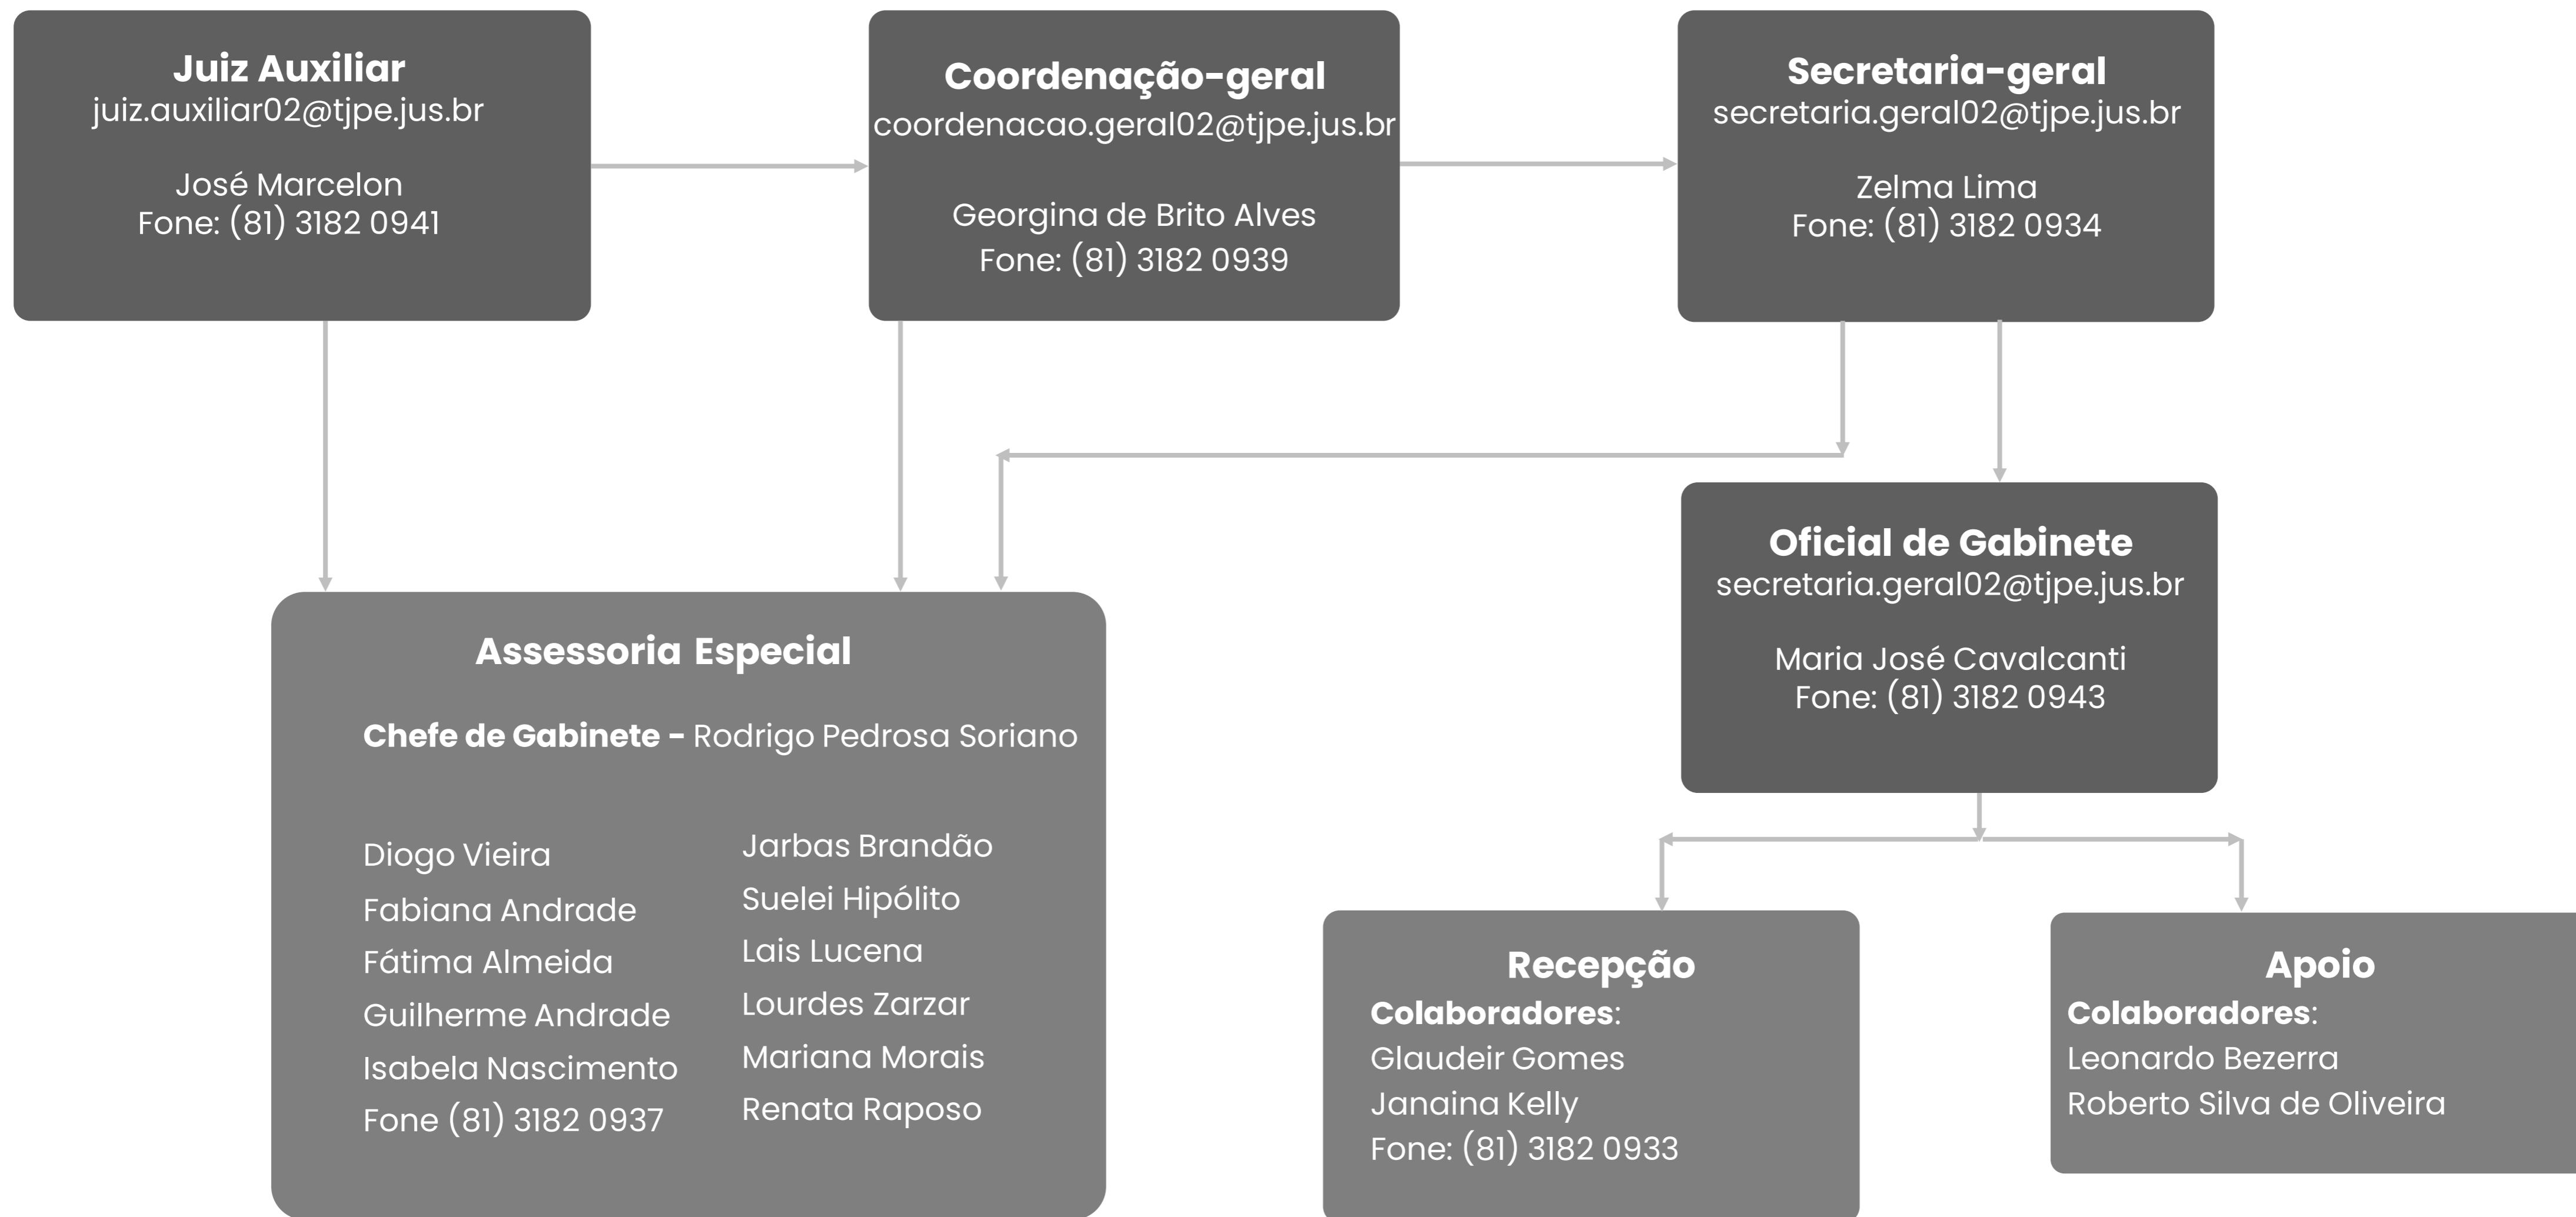

ORGANOGRAMA

2ª Vice-presidência

Des. Eduardo Sertório Canto
gabdes.eduardo.sertorio@tjpe.jus.br
Fone: (81) 3182 0933

CARTRIS
cartris.pje@tjpe.jus.br

Gerentes:
Luana Souza
Simone Duque
Fone: (81) 3182 0797

Coordenação-geral
coordenacao.geral02@tjpe.jus.br

Georgina de Brito Alves
Fone: (81) 3182 0939

NUGEPNAC
nugepnac@tjpe.jus.br

Chefia - Rodrigo Lisboa
Letícia Galvão
Georgia Vidal
Tatiana Prado
Fone: (81) 3182 0945