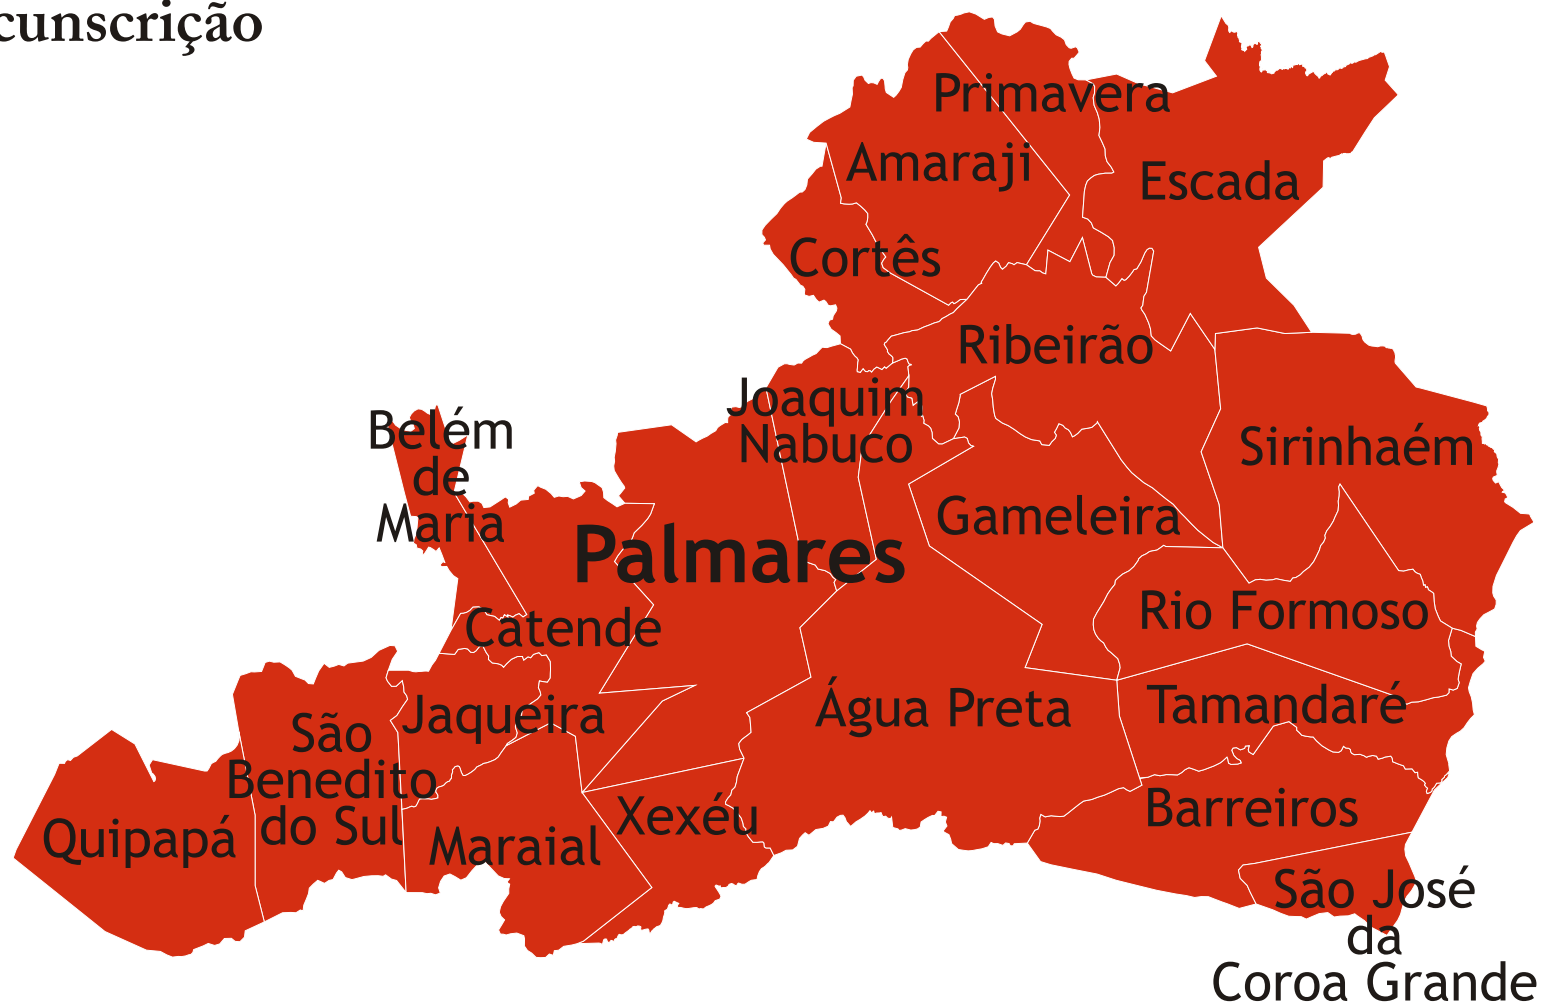

6ª Circunscrição