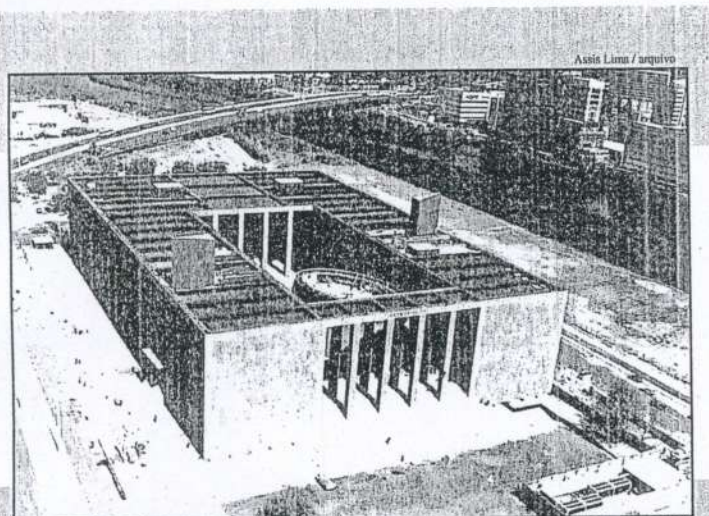

No ofício, o presidente destaca a importância da harmonia entre os membros da Casa em benefício da sociedade, bem como coloca todos os seus assessores e técnicos à disposição para o que for necessário, durante o período de transição. A posse do novo presidente está marcada para o dia 1º de fevereiro, às 18h, no Salão do Pleno do TJPE.

Os dois desembargadores estiveram reunidos, na semana passada, e, entre os assuntos abordados, discutiram a transferência do novo Fórum. Em ofício entregue na ocasião, Nildo Nery afirma que a "obra edificada e que concretizou o ideal há tanto tempo

acalentado para que o Judiciário de Pernambuco pudesse mais bem servir aos cidadãos do Recife, é digna do mais absoluto reconhecimento público e, em especial, justiça seja feita, ao empenho e tenaz capacidade de um obstinado presidente que, sem medir sacrifícios de toda ordem, inclusive pessoal, tornou realidade um sonho que parecia inatingível". Ele completa, ainda, ressaltando que "o Fórum do Recife tem a marca registrada de Etério Galvão".

Na oportunidade, o presidente informou que pretendia iniciar a mudança de algumas Varas para o novo Fórum, ainda em janeiro, mas que irá aguardar, para que a transferência seja feita nos próximos meses, após a conclusão de toda a infra-estrutura necessária, inclusive o término do complexo Viário de Joana Bezerra, que facilitará o acesso ao novo Fórum do Recife.

Assis Lima / arquivo

O Fórum do Recife será transferido nos próximos meses, conforme decisão entre os desembargadores Etério Galvão e Nildo Nery

Móveis começam a ser distribuídos nas salas do novo Fórum

Cerca de 60% dos móveis do novo Fórum do Recife, como mesas de audiência, birôs e balcões de atendimento, já estão montados. Desse total, 40% estão distribuídos nas salas dos primeiro e segundo pavimentos, conforme projeto arquitetônico. O presidente do Tribunal de Justiça, desembargador Etério Galvão, esteve na semana passada conferindo o trabalho de instalação dos móveis.

Segundo o diretor adjunto de Infra-Estrutura do Tribunal de Justiça, Wellington Pedrosa, a previsão é iniciar a instalação da

mobília do terceiro pavimento na próxima semana, tão logo esteja concluído o serviço de cabeamento em novas salas. Os armários eletrônicos não estão incluídos nesse total. Até o momento, cerca de 15 - de um total de 60 - foram instalados por ocasião da inauguração do prédio, em dezembro. O diretor de infra-estrutura esclarece que, por suas características

especiais, precisam ser montados no local de instalação.

Etério Galvão conferiu pessoalmente o trabalho de montagem e instalação dos móveis do novo Fórum