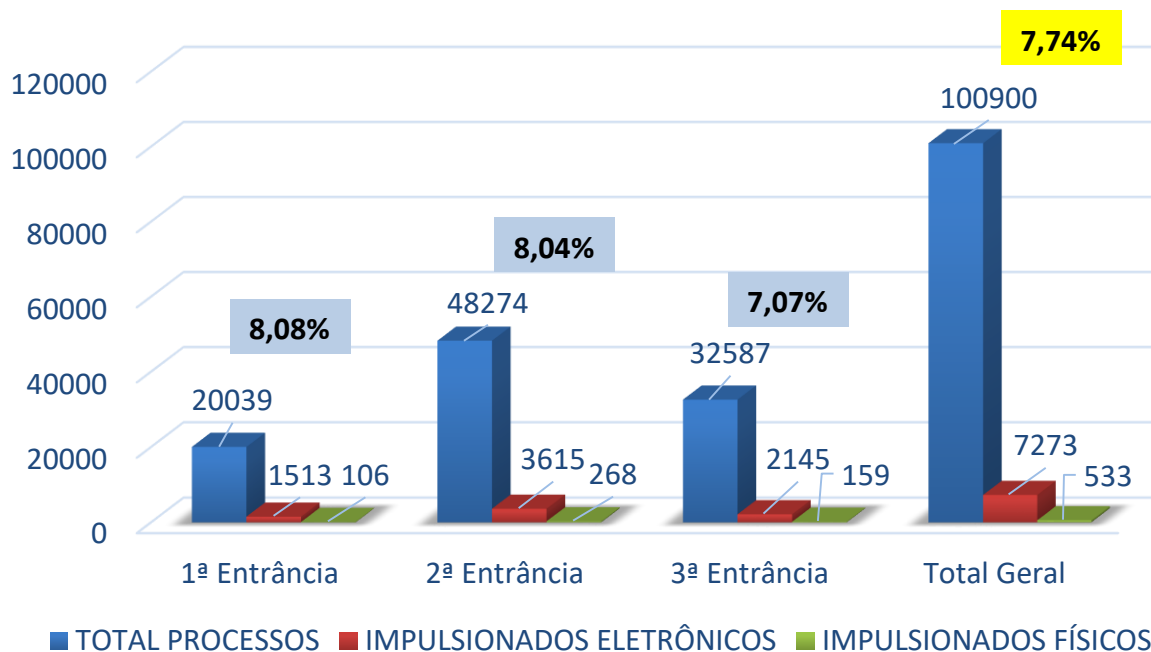

2ª Semana de Autoinspeção 2023

Atos preparatórios - 09 a 16/10

■ Processos impulsionados

ENTRÂNCIAS	TOTAL PROCESSOS	IMPULSIONADOS ELETRÔNICOS	IMPULSIONADOS FÍSICOS	SOMA DE IMPULSIONADOS	% IMPULSIONADOS
1ª Entrância	20039	1513	106	1619	8,08
2ª Entrância	48274	3615	268	3883	8,04
3ª Entrância	32587	2145	159	2304	7,07
Total Geral	100900	7273	533	7806	7,74

2ª Autoinspeção 2023 - Impulsionados

■ Processos movimentados

ENTRÂNCIAS	TOTAL PROCESSOS	SOMA DE MOVIMENTADOS	% MOVIMENTADOS
1ª Entrância	20039	5353	26,71
2ª Entrância	48274	13948	28,89
3ª Entrância	32587	9452	29,01
Total Geral	100900	28753	28,50