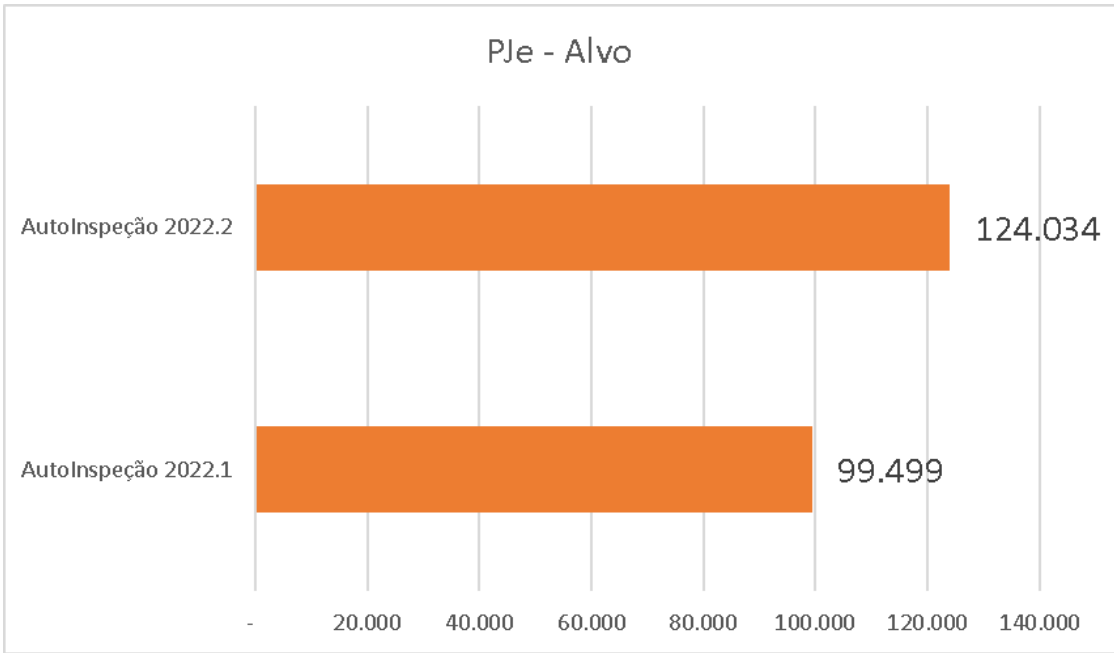

DADOS CONSOLIDADOS 1ª E 2ª SEMANA DA AUTOINSPEÇÃO 2022

Evento	PROCESSOS ALVO	PJE ALVO	%	FÍSICOS ALVO	%	TOTAL IMPULSIONADOS	%	PJE IMPULSIONADOS	%	FÍSICOS IMPULSIONADOS	%	TOTAL MOVIMENTADOS	%
AutoInspeção 2022.1	196.988	99.499	51%	97.489	49%	58.080	29%	40.608	70%	17.472	30%	144.285	73%
AutoInspeção 2022.2	183.785	124.034	67%	59.751	33%	54.306	30%	44.565	82%	9.741	18%	133.449	73%
TOTAL	380.773	223.533	59%	157.240	41%	112.386	30%	85.173	76%	27.213	24%	277.734	73%

Físicos - Impulsionados