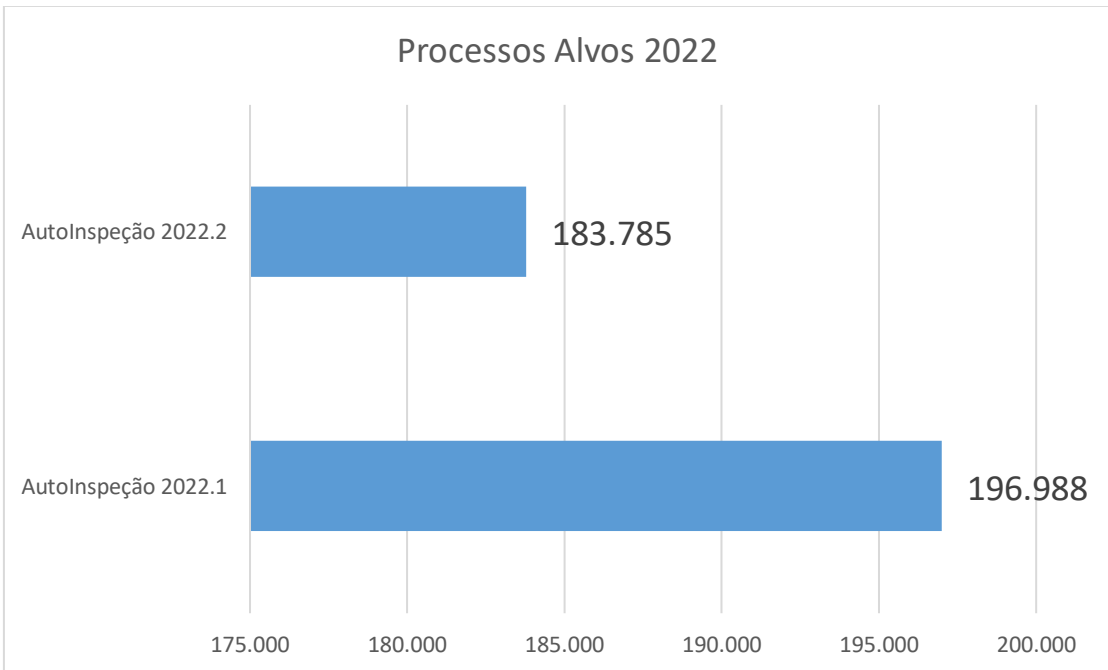

DADOS CONSOLIDADOS 1ª E 2ª SEMANA DA AUTOINSPEÇÃO 2022

Evento	PROCESSOS ALVO	PJE ALVO	%	FÍSICOS ALVO	%	TOTAL IMPULSIONADOS	%	PJE IMPULSIONADOS	%	FÍSICOS IMPULSIONADOS	%	TOTAL MOVIMENTADOS	%
AutoInspeção 2022.1	196.988	99.499	51%	97.489	49%	58.080	29%	40.608	70%	17.472	30%	144.285	73%
AutoInspeção 2022.2	183.785	124.034	67%	59.751	33%	54.306	30%	44.565	82%	9.741	18%	133.449	73%
TOTAL	380.773	223.533	59%	157.240	41%	112.386	30%	85.173	76%	27.213	24%	277.734	73%

Físicos - Impulsionados