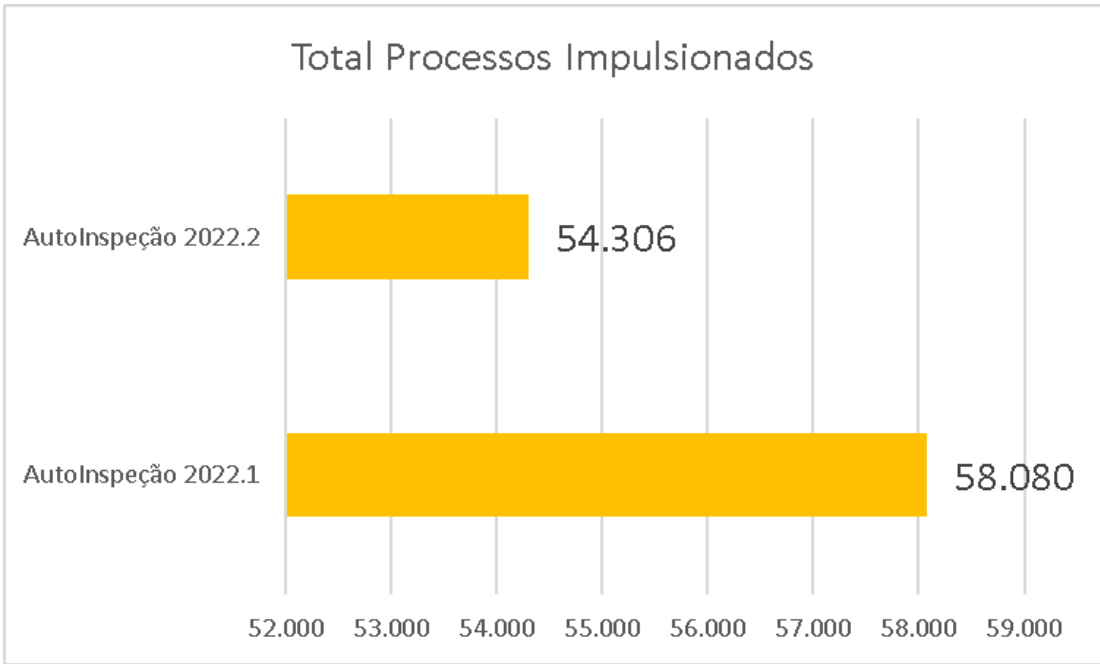

DADOS CONSOLIDADOS 1ª E 2ª SEMANA DA AUTOINSPEÇÃO 2022

Evento	PROCESSOS ALVO	PJE ALVO	%	FÍSICOS ALVO	%	TOTAL IMPULSIONADOS	%	PJE IMPULSIONADOS	%	FÍSICOS IMPULSIONADOS	%	TOTAL MOVIMENTADOS	%
AutoInspeção 2022.1	196.988	99.499	51%	97.489	49%	58.080	29%	40.608	70%	17.472	30%	144.285	73%
AutoInspeção 2022.2	183.785	124.034	67%	59.751	33%	54.306	30%	44.565	82%	9.741	18%	133.449	73%
TOTAL	380.773	223.533	59%	157.240	41%	112.386	30%	85.173	76%	27.213	24%	277.734	73%

Físicos - Impulsionados