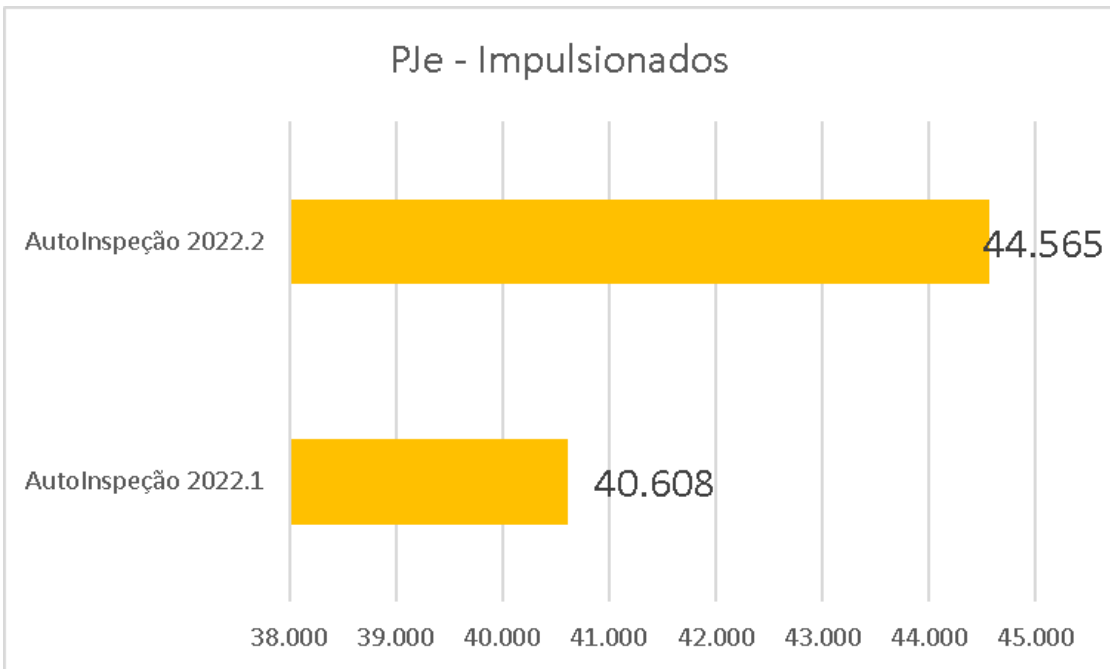

DADOS CONSOLIDADOS 1ª E 2ª SEMANA DA AUTOINSPEÇÃO 2022

Evento	PROCESSOS ALVO	PJE ALVO	%	FÍSICOS ALVO	%	TOTAL IMPULSIONADOS	%	PJE IMPULSIONADOS	%	FÍSICOS IMPULSIONADOS	%	TOTAL MOVIMENTADOS	%
AutoInspeção 2022.1	196.988	99.499	51%	97.489	49%	58.080	29%	40.608	70%	17.472	30%	144.285	73%
AutoInspeção 2022.2	183.785	124.034	67%	59.751	33%	54.306	30%	44.565	82%	9.741	18%	133.449	73%
TOTAL	380.773	223.533	59%	157.240	41%	112.386	30%	85.173	76%	27.213	24%	277.734	73%

Físicos - Impulsionados