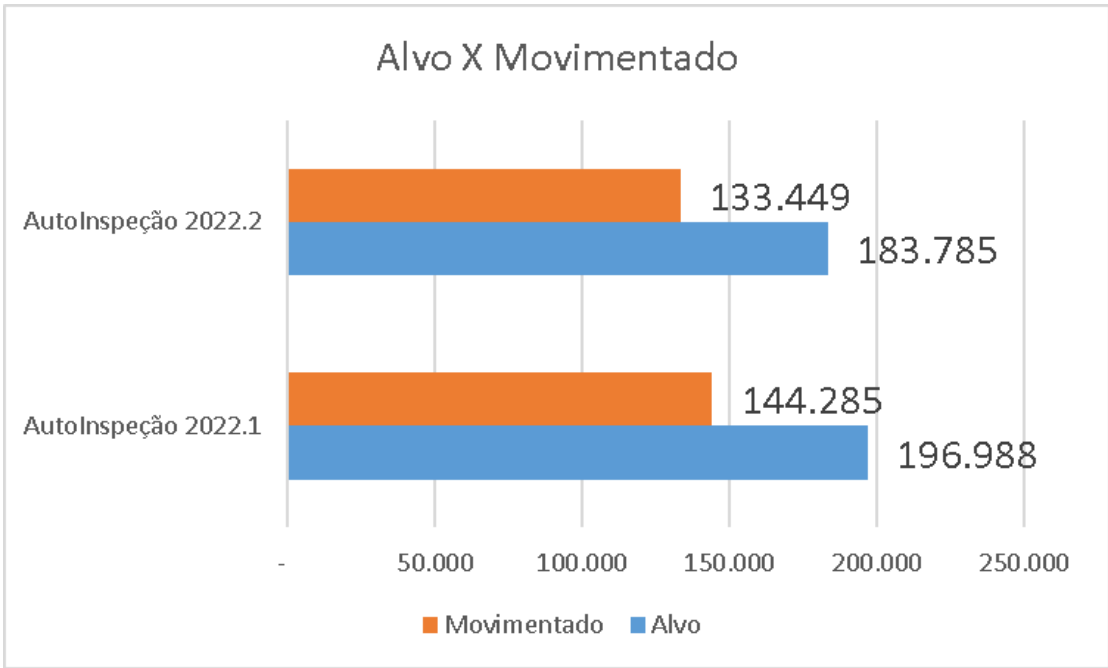

DADOS CONSOLIDADOS 1ª E 2ª SEMANA DA AUTOINSPEÇÃO 2022

Evento	PROCESSOS ALVO	PJE ALVO	%	FÍSICOS ALVO	%	TOTAL IMPULSIONADOS	%	PJE IMPULSIONADOS	%	FÍSICOS IMPULSIONADOS	%	TOTAL MOVIMENTADOS	%
AutoInspeção 2022.1	196.988	99.499	51%	97.489	49%	58.080	29%	40.608	70%	17.472	30%	144.285	73%
AutoInspeção 2022.2	183.785	124.034	67%	59.751	33%	54.306	30%	44.565	82%	9.741	18%	133.449	73%
TOTAL	380.773	223.533	59%	157.240	41%	112.386	30%	85.173	76%	27.213	24%	277.734	73%

Físicos - Impulsionados