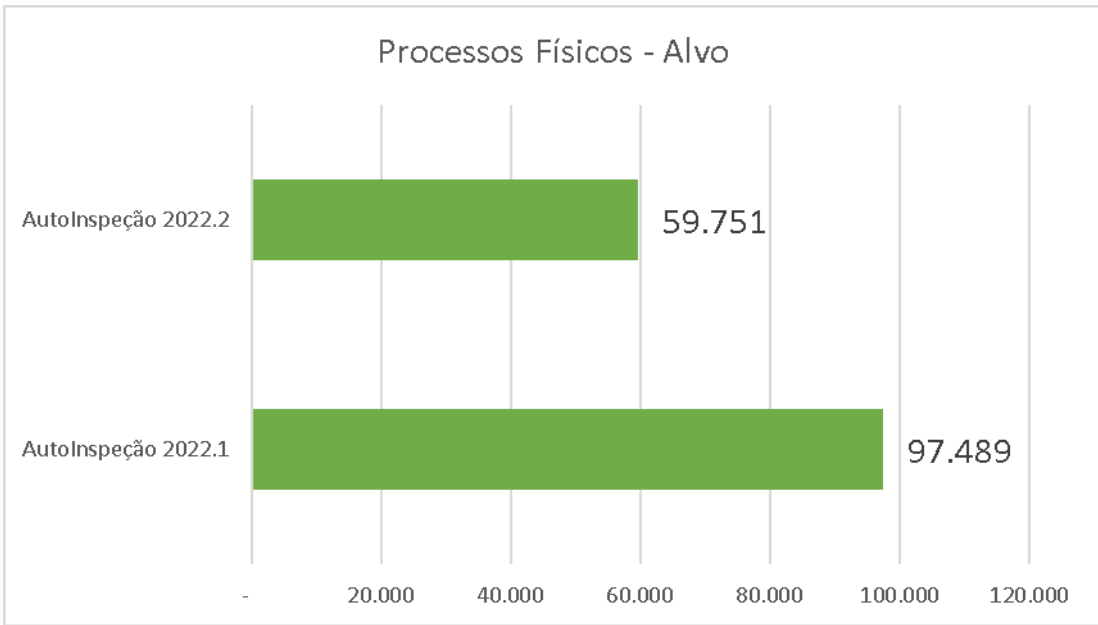

DADOS CONSOLIDADOS 1ª E 2ª SEMANA DA AUTOINSPEÇÃO 2022

Evento	PROCESSOS ALVO	PJE ALVO	%	FÍSICOS ALVO	%	TOTAL IMPULSIONADOS	%	PJE IMPULSIONADOS	%	FÍSICOS IMPULSIONADOS	%	TOTAL MOVIMENTADOS	%
AutoInspeção 2022.1	196.988	99.499	51%	97.489	49%	58.080	29%	40.608	70%	17.472	30%	144.285	73%
AutoInspeção 2022.2	183.785	124.034	67%	59.751	33%	54.306	30%	44.565	82%	9.741	18%	133.449	73%
TOTAL	380.773	223.533	59%	157.240	41%	112.386	30%	85.173	76%	27.213	24%	277.734	73%

Físicos - Impulsionados