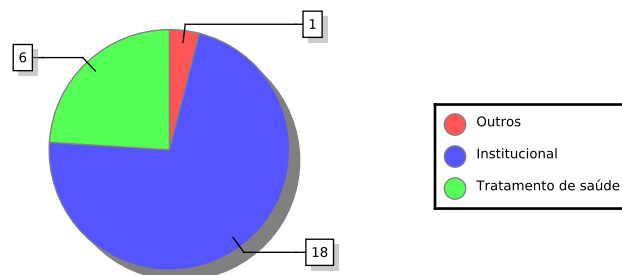

Tipos de Ausência no Mês
(valores absolutos)