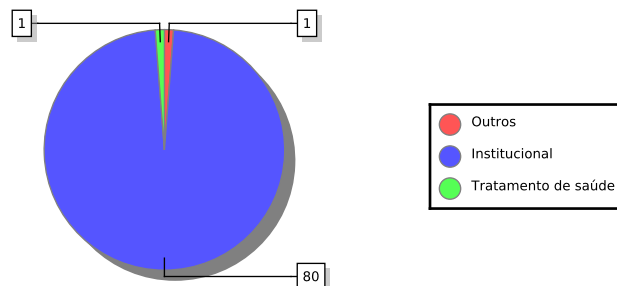

Tipos de Ausência no Mês
(valores absolutos)