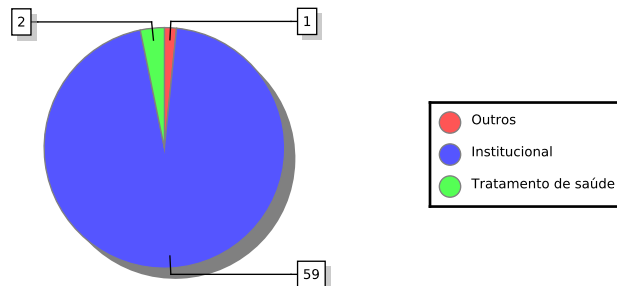

Tipos de Ausência no Mês
(valores absolutos)