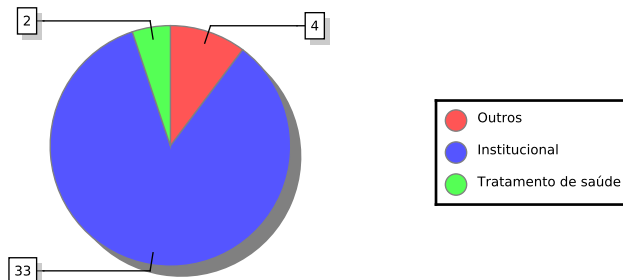

Tipos de Ausência no Mês
(valores absolutos)