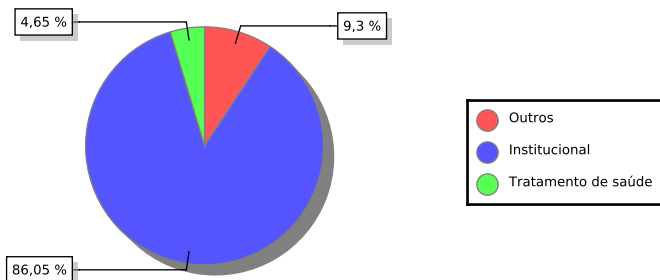

Tribunal de Justiça do Estado de Pernambuco Conselho da Magistratura

Estatística de Ausência de Março/2018

Tipos de Ausência no Mês
(%)