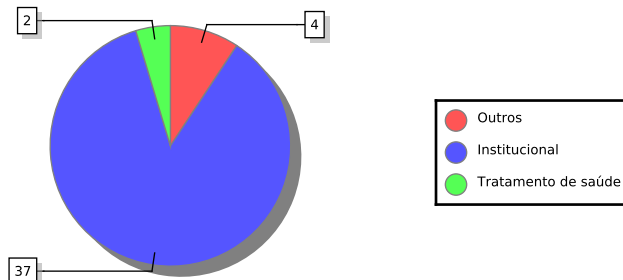

Tipos de Ausência no Mês
(valores absolutos)