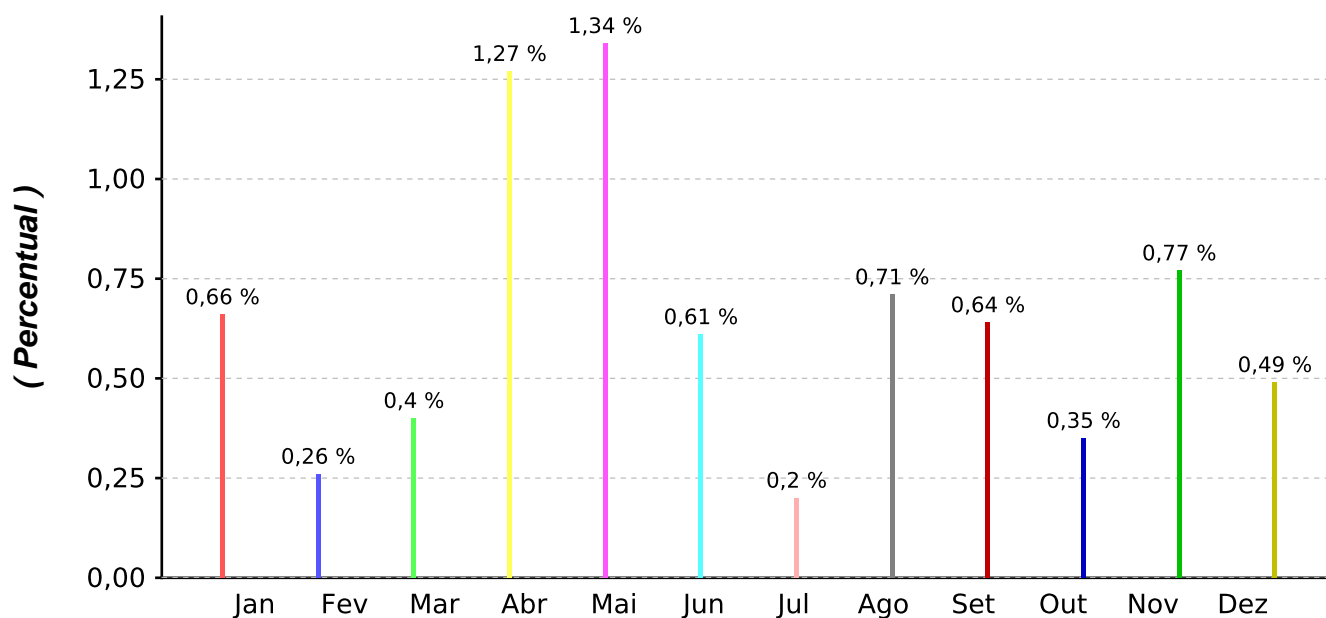

## Estatística de Ausência de Janeiro/2018

Tipos de Ausência no Mês  
(%)

Tipos de Ausência no Mês  
(valores absolutos)

## Ausências por Mês - 2018

Dados Considerados:

\* 23 dias úteis em Janeiro/2018

\* 484 magistrados

PercentualMensal =  $\text{qtdAusenciasMes} * 100 / \text{qtdMagistrados} * \text{qtdDiasUteisMes}$

Emitido em: 25/03/2019 13:06:07