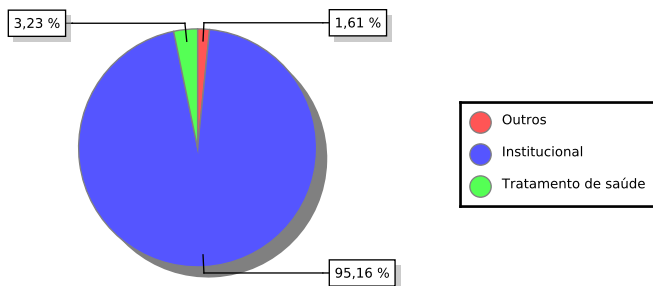

Tribunal de Justiça do Estado de Pernambuco Conselho da Magistratura

Estatística de Ausência de Setembro/2018

Tipos de Ausência no Mês
(%)