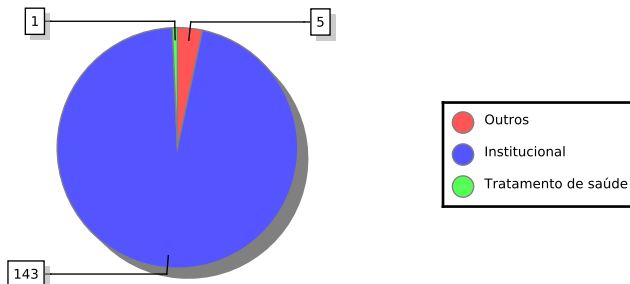

Tipos de Ausência no Mês
(valores absolutos)