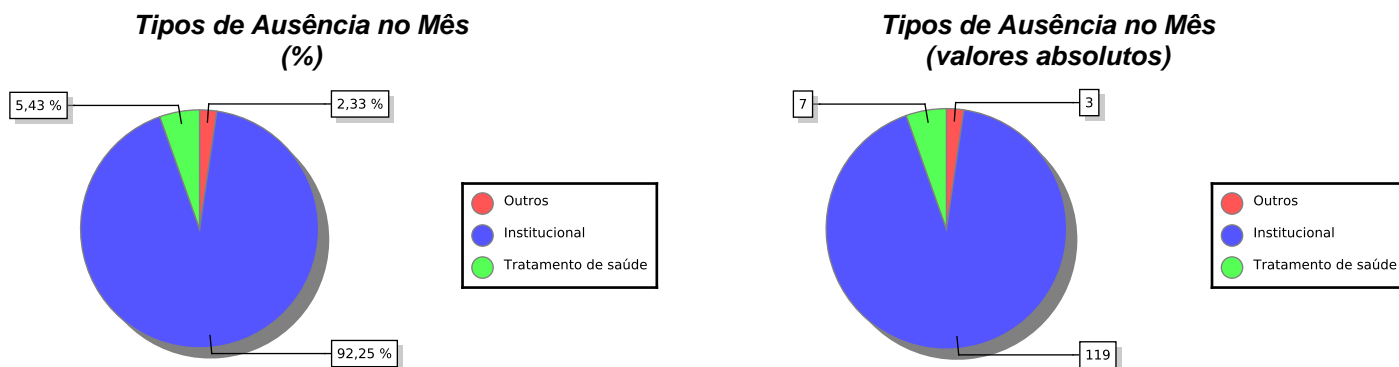

Tribunal de Justiça do Estado de Pernambuco Conselho da Magistratura

Estatística de Ausência de Abril/2018

Dados Considerados:

* 21 dias úteis em Abril/2018

* 484 magistrados

PercentualMensal = $\text{qtdAusenciasMes} * 100 / \text{qtdMagistrados} * \text{qtdDiasUteisMes}$

Emitido em: 25/03/2019 13:10:20