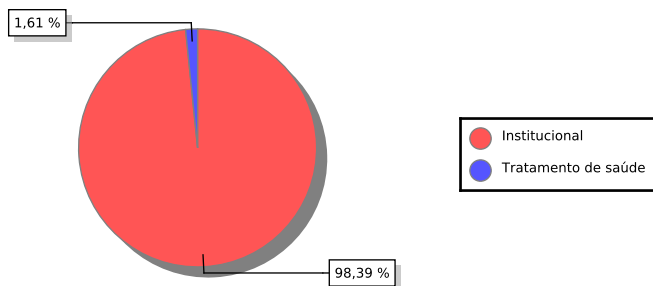

Tribunal de Justiça do Estado de Pernambuco Conselho da Magistratura

Estatística de Ausência de Junho/2018

Tipos de Ausência no Mês
(%)