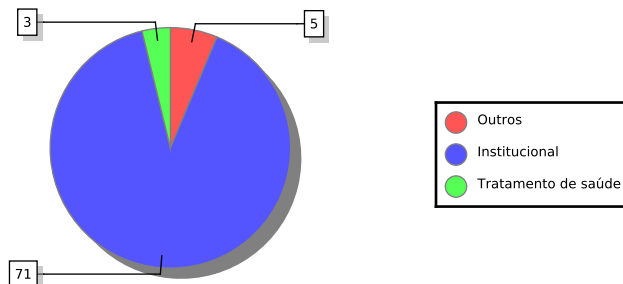

Tipos de Ausência no Mês
(valores absolutos)