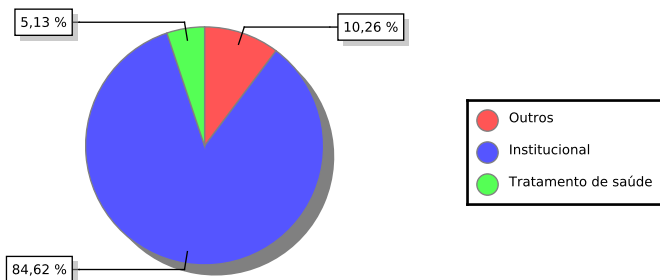

Tribunal de Justiça do Estado de Pernambuco Conselho da Magistratura

Estatística de Ausência de Outubro/2018

Tipos de Ausência no Mês
(%)