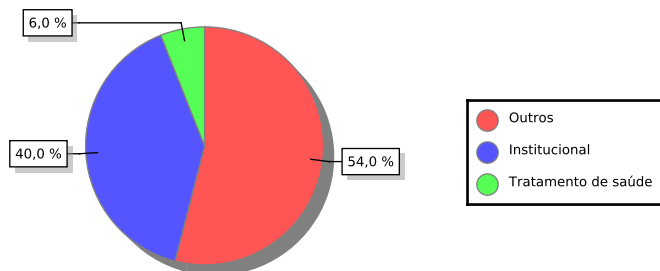

Tribunal de Justiça do Estado de Pernambuco Conselho da Magistratura

Estatística de Ausência de Dezembro/2018

Tipos de Ausência no Mês
(%)