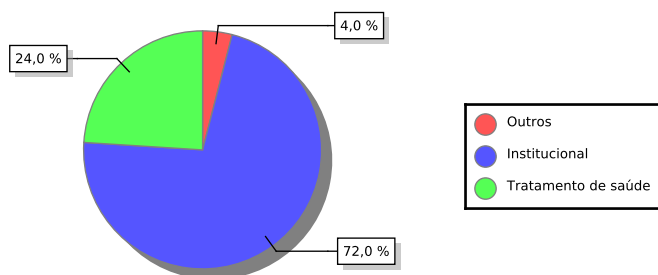

Tribunal de Justiça do Estado de Pernambuco Conselho da Magistratura

Estatística de Ausência de Fevereiro/2018

Tipos de Ausência no Mês
(%)