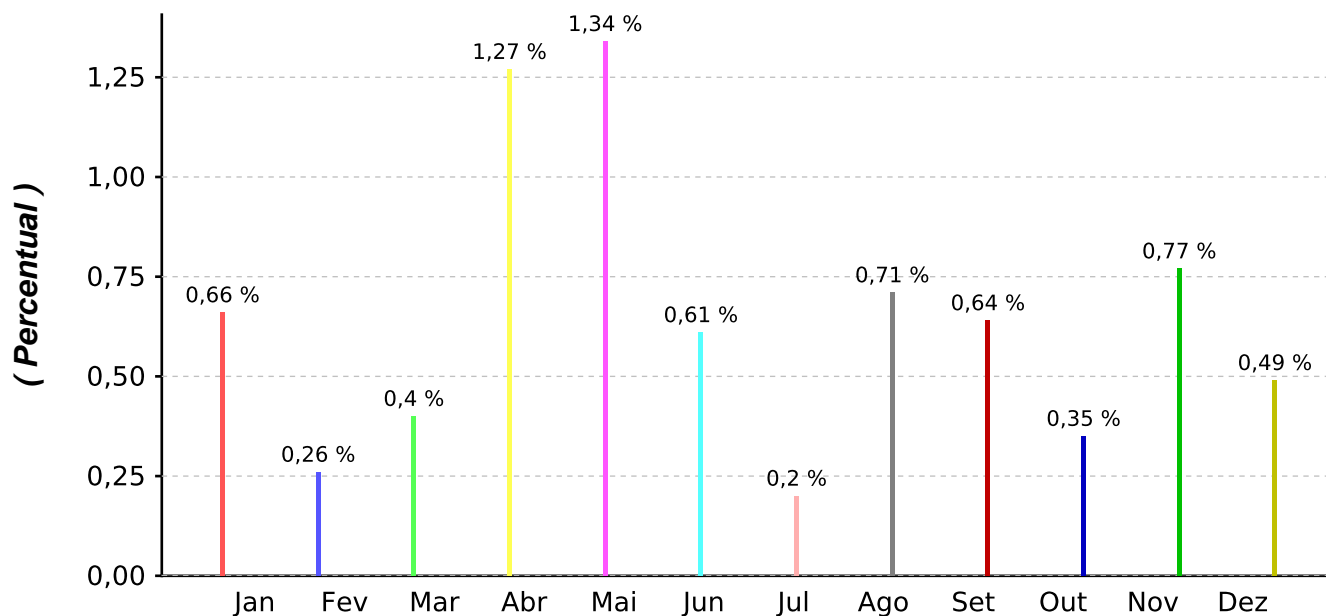

## Estatística de Ausência de Março/2018

Tipos de Ausência no Mês  
(%)

Tipos de Ausência no Mês  
(valores absolutos)

## Ausências por Mês - 2018

Dados Considerados:

\* 22 dias úteis em Março/2018

\* 484 magistrados

PercentualMensal =  $\text{qtdAusenciasMes} * 100 / \text{qtdMagistrados} * \text{qtdDiasUteisMes}$

Emitido em: 25/03/2019 13:10:09