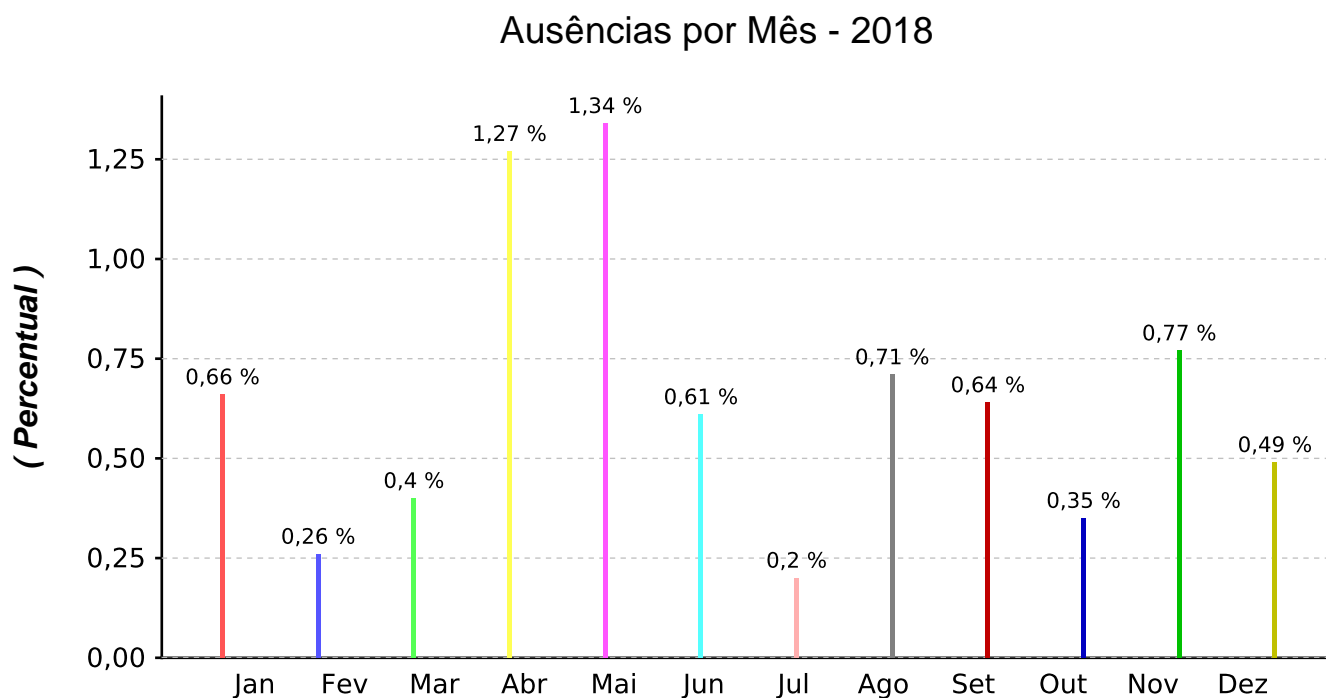

Tribunal de Justiça do Estado de Pernambuco Conselho da Magistratura

Estatística de Ausência de Abril/2018

Dados Considerados:

* 21 dias úteis em Abril/2018

* 484 magistrados

PercentualMensal = $\text{qtdAusenciasMes} * 100 / \text{qtdMagistrados} * \text{qtdDiasUteisMes}$

Emitido em: 25/03/2019 13:10:20