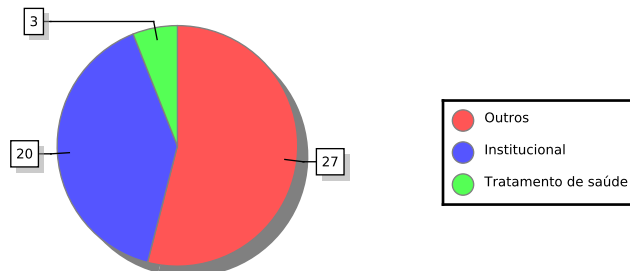

Tipos de Ausência no Mês
(valores absolutos)