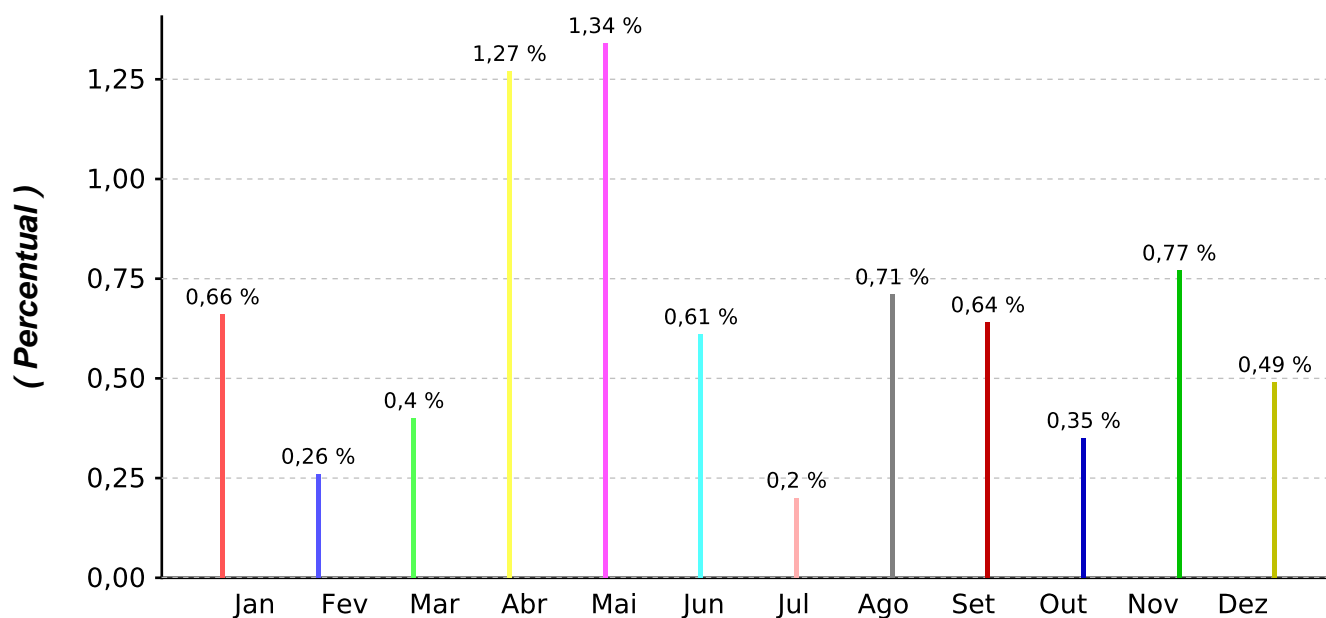

## Estatística de Ausência de Fevereiro/2018

Tipos de Ausência no Mês  
(%)

Tipos de Ausência no Mês  
(valores absolutos)

## Ausências por Mês - 2018

Dados Considerados:

\* 20 dias úteis em Fevereiro/2018

\* 484 magistrados

PercentualMensal =  $\text{qtdAusenciasMes} * 100 / \text{qtdMagistrados} * \text{qtdDiasUteisMes}$

Emitido em: 25/03/2019 13:09:44