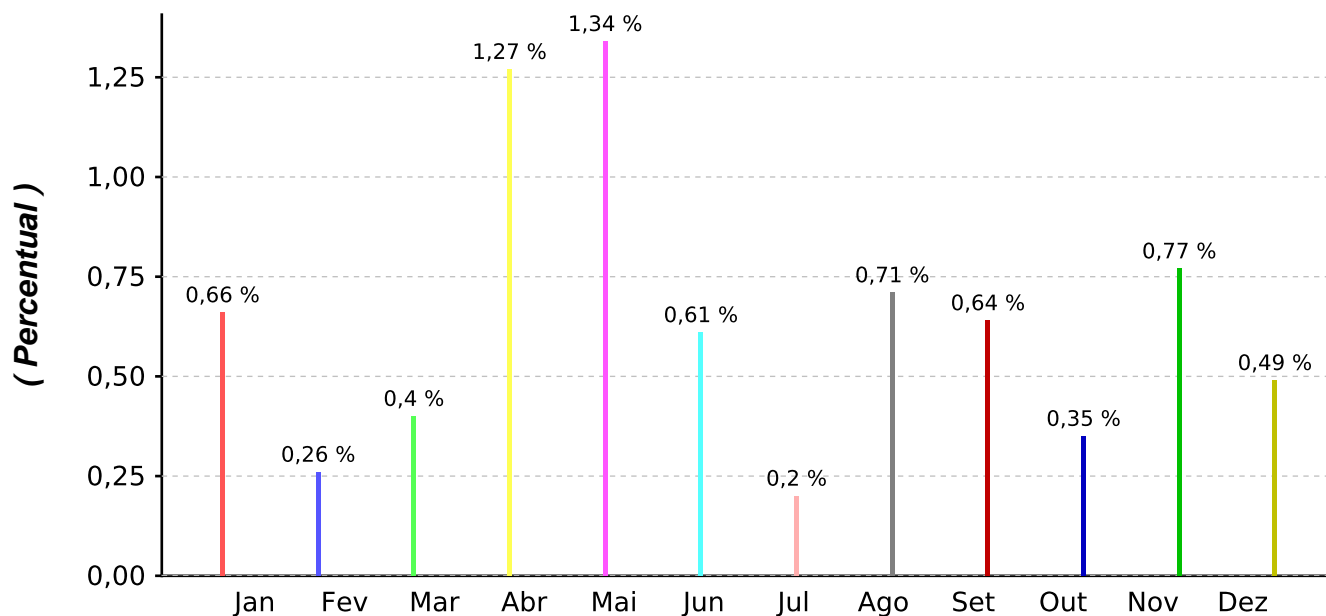

## Estatística de Ausência de Julho/2018

Tipos de Ausência no Mês  
(%)

Tipos de Ausência no Mês  
(valores absolutos)

## Ausências por Mês - 2018

Dados Considerados:

\* 22 dias úteis em Julho/2018

\* 484 magistrados

PercentualMensal =  $\text{qtdAusenciasMes} * 100 / \text{qtdMagistrados} * \text{qtdDiasUteisMes}$

Emitido em: 25/03/2019 13:10:54