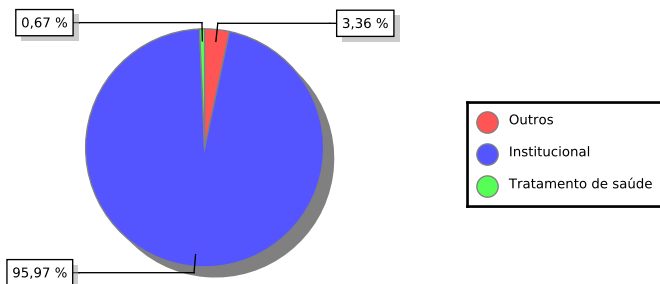

Tribunal de Justiça do Estado de Pernambuco Conselho da Magistratura

Estatística de Ausência de Maio/2018

Tipos de Ausência no Mês
(%)