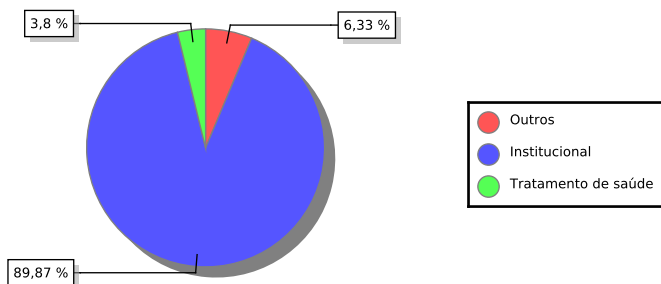

Tribunal de Justiça do Estado de Pernambuco Conselho da Magistratura

Estatística de Ausência de Agosto/2018

Tipos de Ausência no Mês
(%)