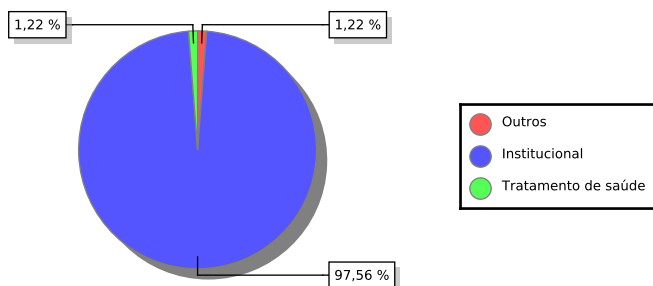

Tribunal de Justiça do Estado de Pernambuco Conselho da Magistratura

Estatística de Ausência de Novembro/2018

Tipos de Ausência no Mês
(%)